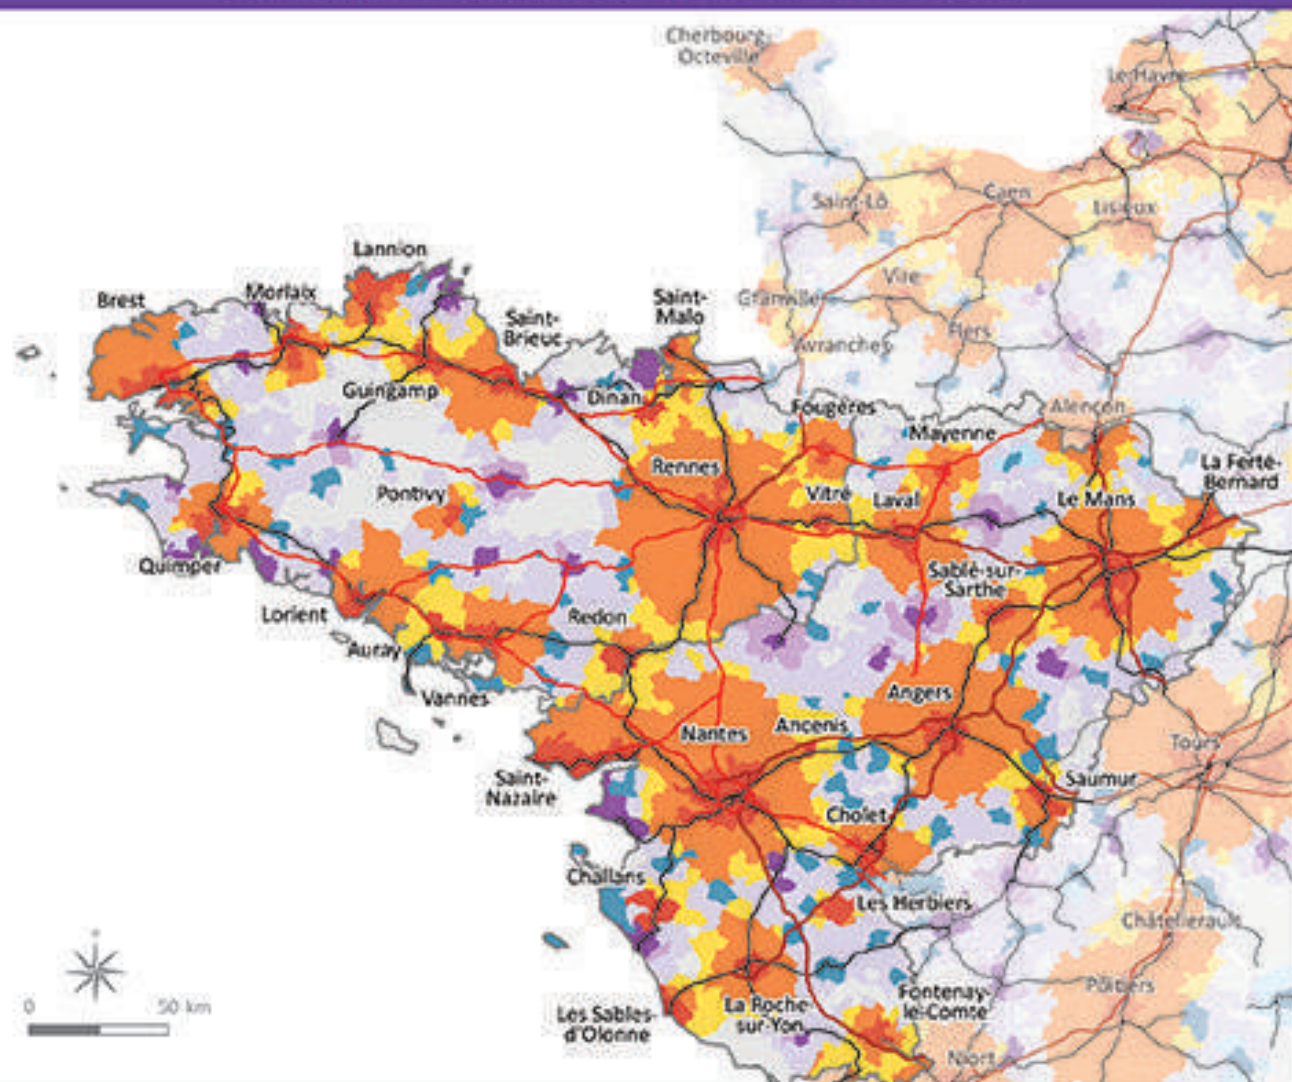

Les aires d'influence des villes dans les régions Bretagne et Pays de la Loire en 2010

Le zonage en aires urbaines en 2010

Espace des grandes aires urbaines :

Grande aire urbaine

Grand pôle

Couronne de grand pôle

Commune multipolarisée de grande aire urbaine

Espace des autres aires urbaines :

Aire moyenne

Pôle moyen

Couronne de pôle moyen

Petite aire

Petit pôle

Couronne de petit pôle

Autre commune multipolarisée

Espace hors aire urbaine :

Commune isolée, hors influence des pôles

Réseaux de transport

Autoroute

Route nationale

Ligne ferroviaire